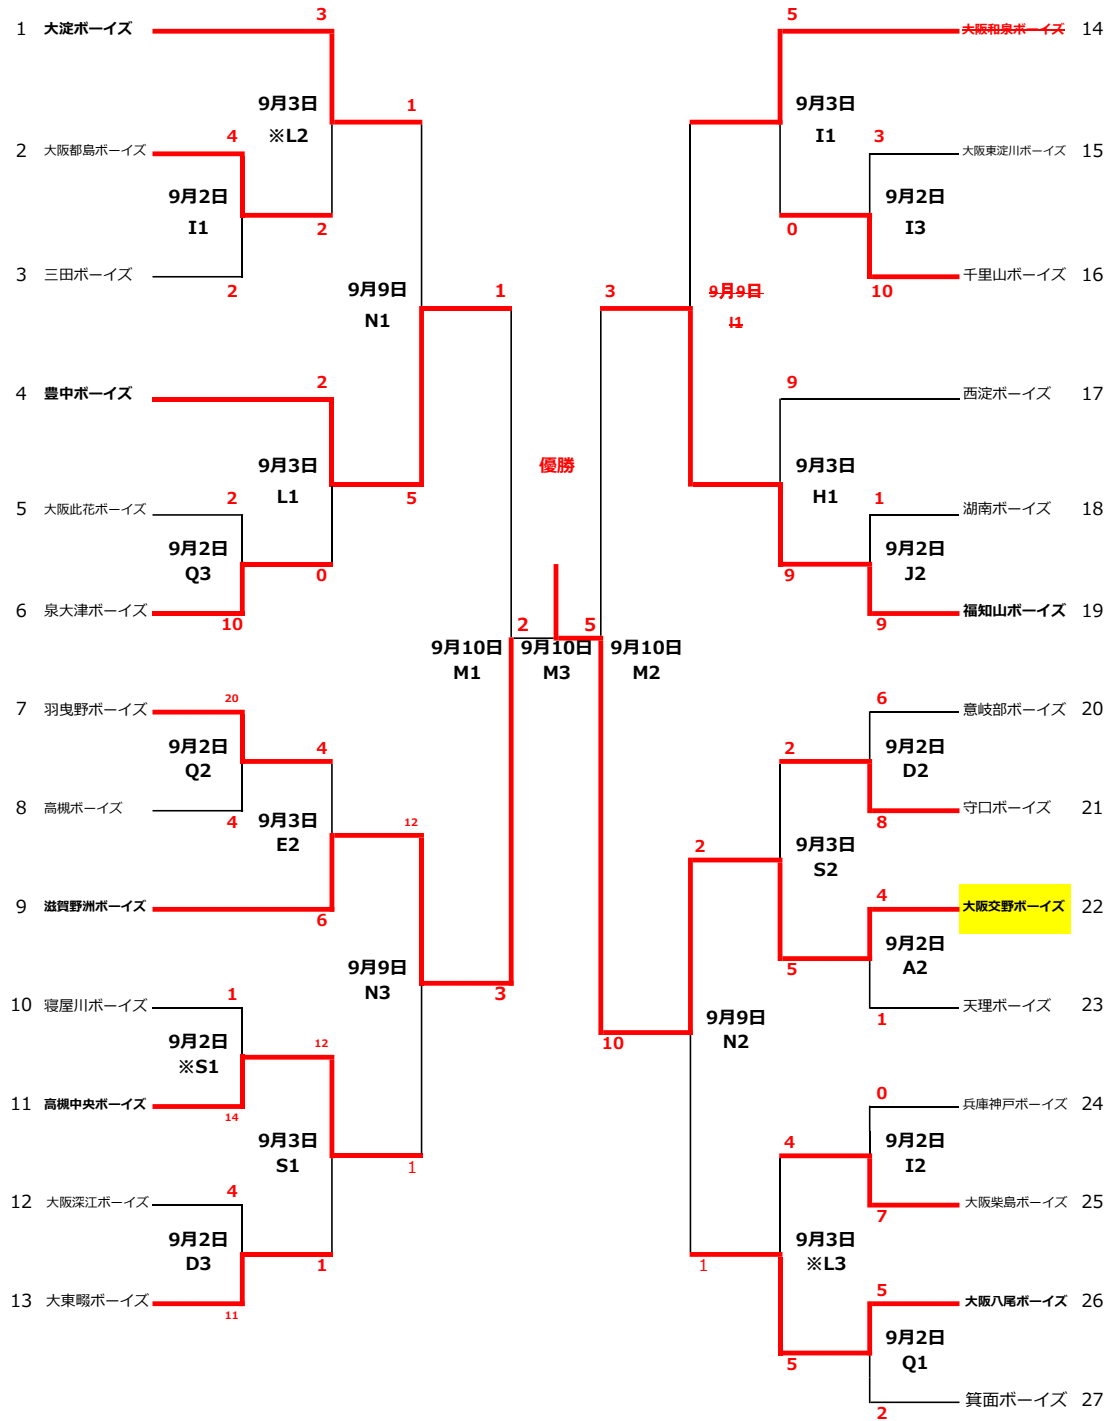

第48回大淀大会  
 中学部2年生の部

## 各試合会場