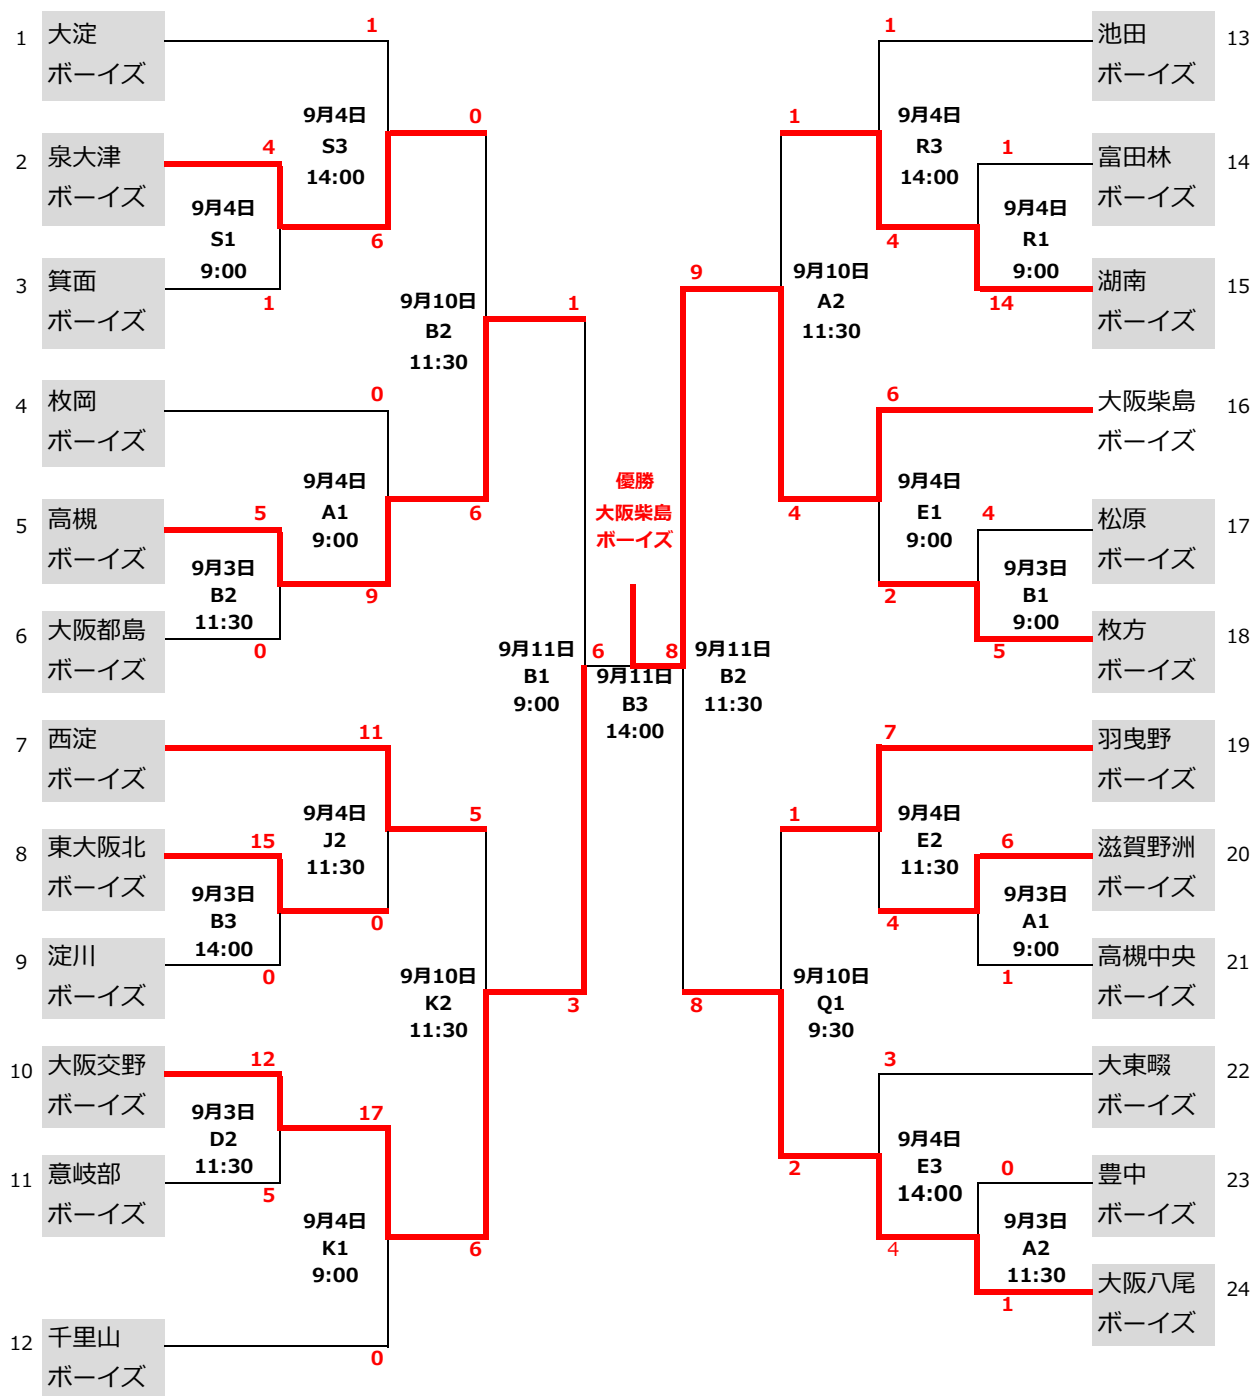

第47回北支部理事長杯大淀親善大会  
 中学部3年生の部

各試合会場

A ノースドリーム大淀G	K ビーコン球場
B 中島第一グラウンド	L 豊中ローズ球場
C 四条囃市民球場	N 住之江球場
D 荒本球場	Q 龍間球場
E グレープヒル	R 猪名川グラウンド
F 江綿グラウンド	S 古池公園運動場
H 伏見球場	
J 矢倉グラウンド	