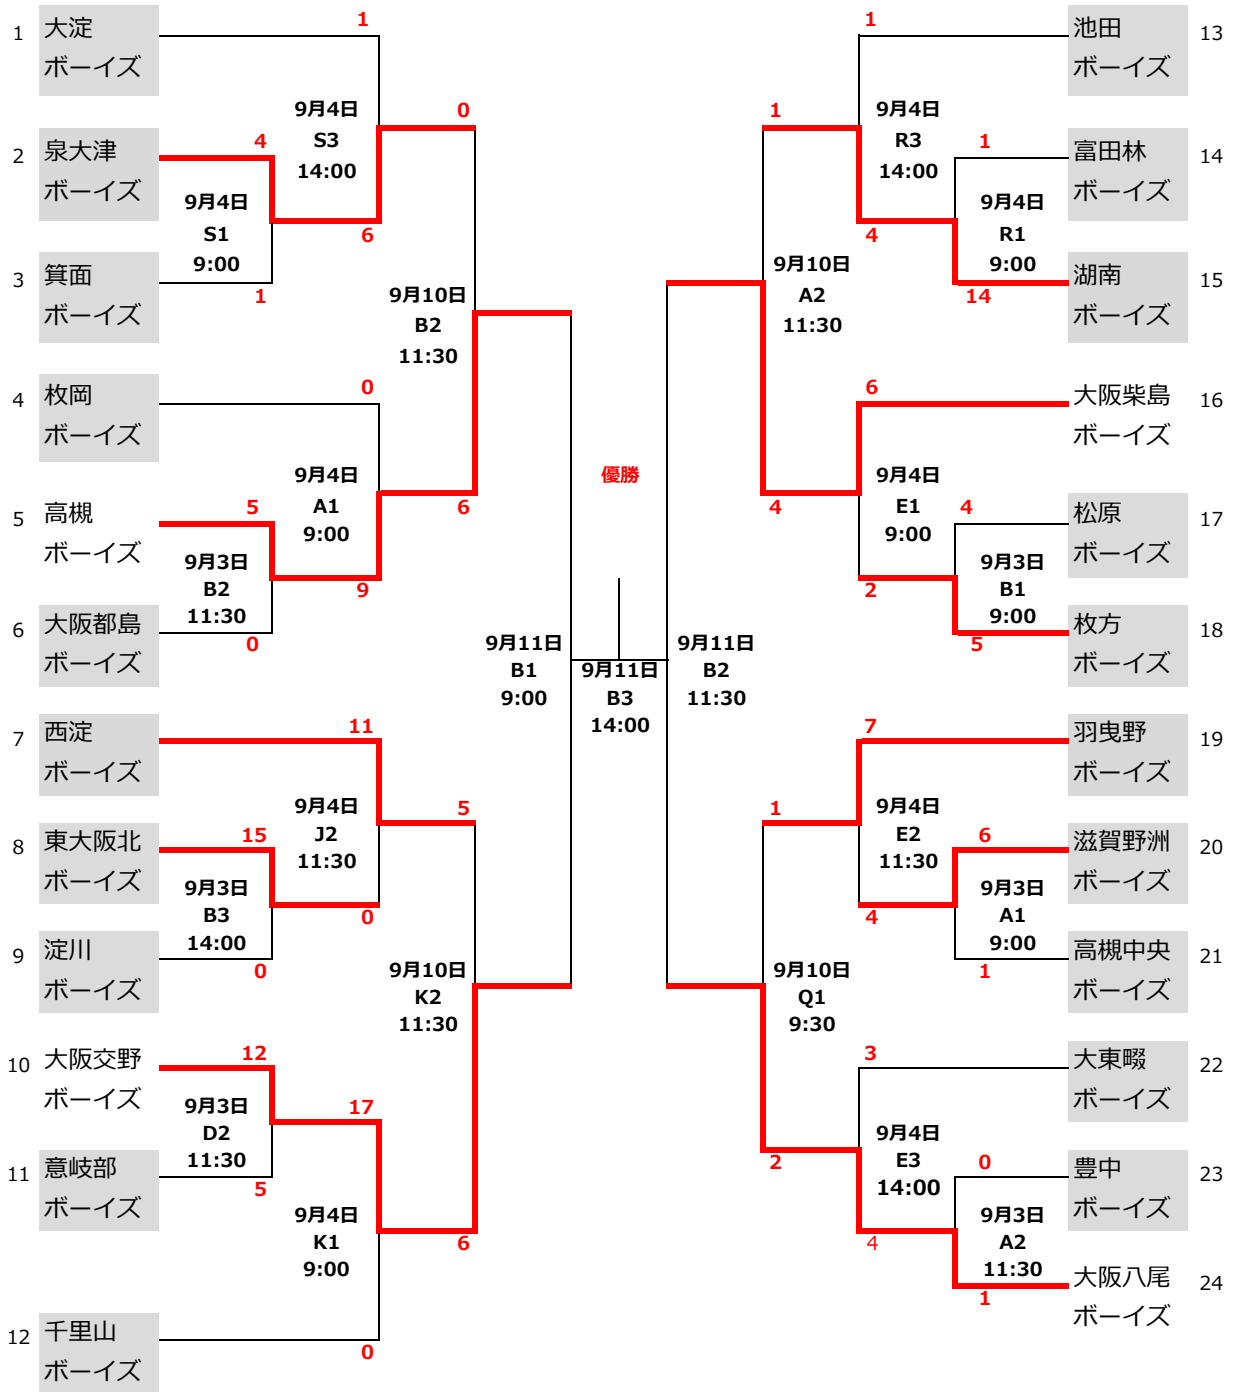

第47回北支部理事長杯大淀親善大会
 中学部3年生の部

各試合会場

A ノースドリーム大淀G	K ビーコン球場
B 中島第一グラウンド	L 豊中ローズ球場
C 四条畷市民球場	N 住之江球場
D 荒本球場	Q 龍間球場
E グレーブヒル	R 猪名川グラウンド
F 江綿グラウンド	S 古池公園運動場
H 伏見球場	
J 矢倉グラウンド	