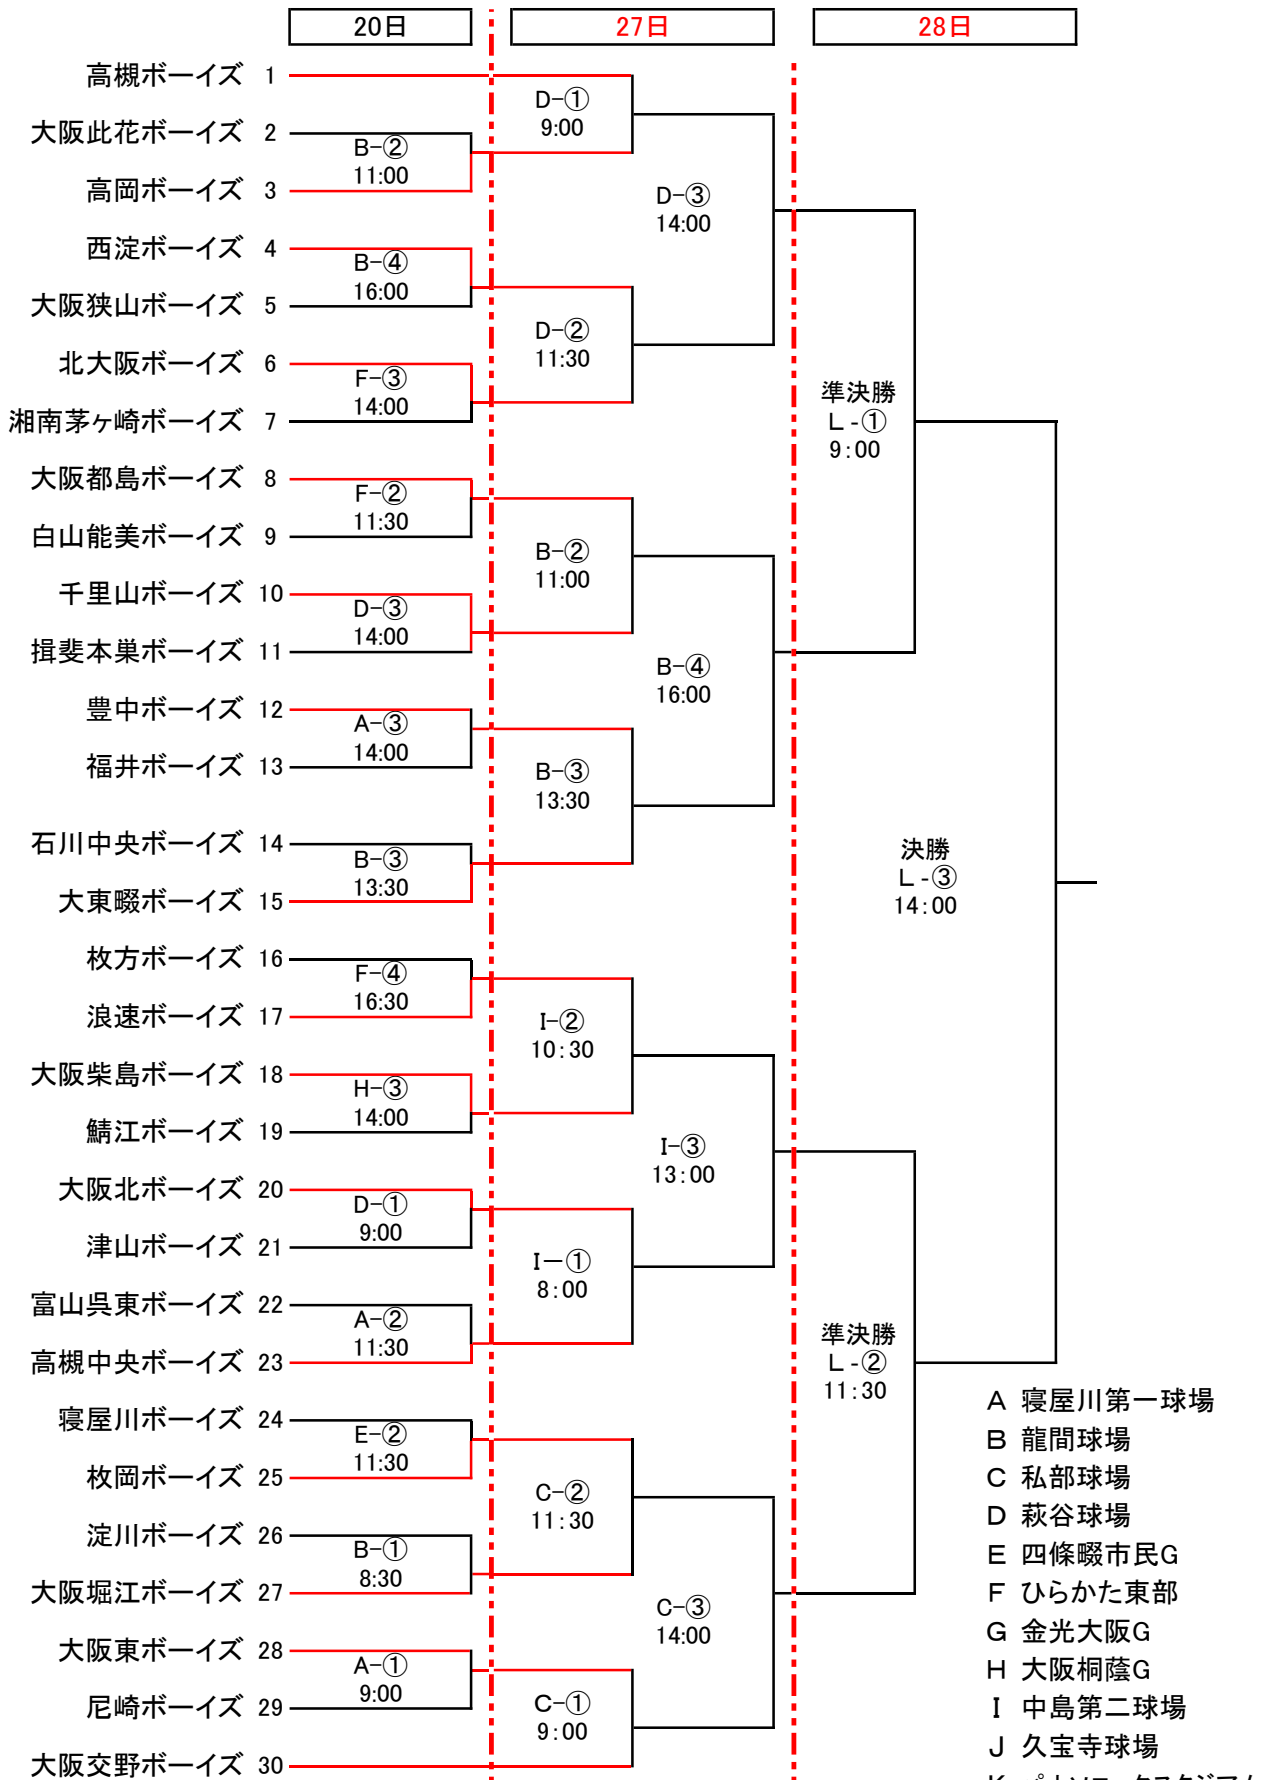

# 第43回 日本少年硬式野球 北河内大会 〈レギュラーの部〉

- A 寝屋川第一球場
- B 龍間球場
- C 私部球場
- D 萩谷球場
- E 四條畷市民G
- F ひらかた東部
- G 金光大阪G
- H 大阪桐蔭G
- I 中島第二球場
- J 久宝寺球場
- K パナソニックスタジアム
- L 矢倉グラウンド

矢倉グラウンド 住所 大阪市西淀川区西島2 (西淀ボーイズHP参照)