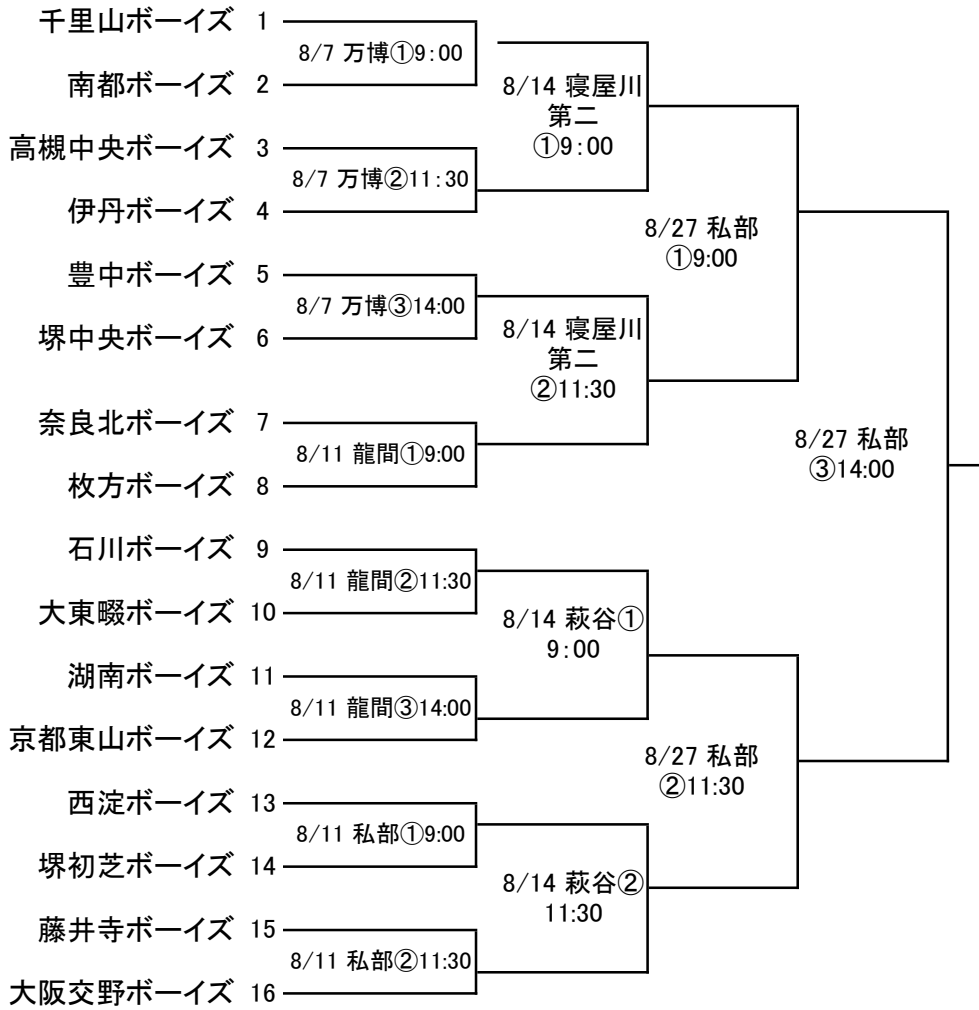

# 第43回 日本少年硬式野球 北河内大会 〈エキシビジョン〉

下記の審判(各チームBL3級1名)配置をお願いします。

8月7日 万博球場	8月11日 龍間運動公園野球場	8月11日 私部公園球場
第①試合は第二試合の両チーム	第①試合は第二試合の両チーム	第①試合は第二試合の両チーム
第②試合は第一試合の両チーム	第②試合は第一試合の両チーム	第②試合は第一試合の両チーム
第③試合は主催者で配置	第③試合は主催者で配置	
8月14日 寝屋川第二球場	8月14日 萩谷球場	
第①試合は第二試合の両チーム	第①試合は第二試合の両チーム	
第②試合は第一試合の両チーム	第②試合は第一試合の両チーム	